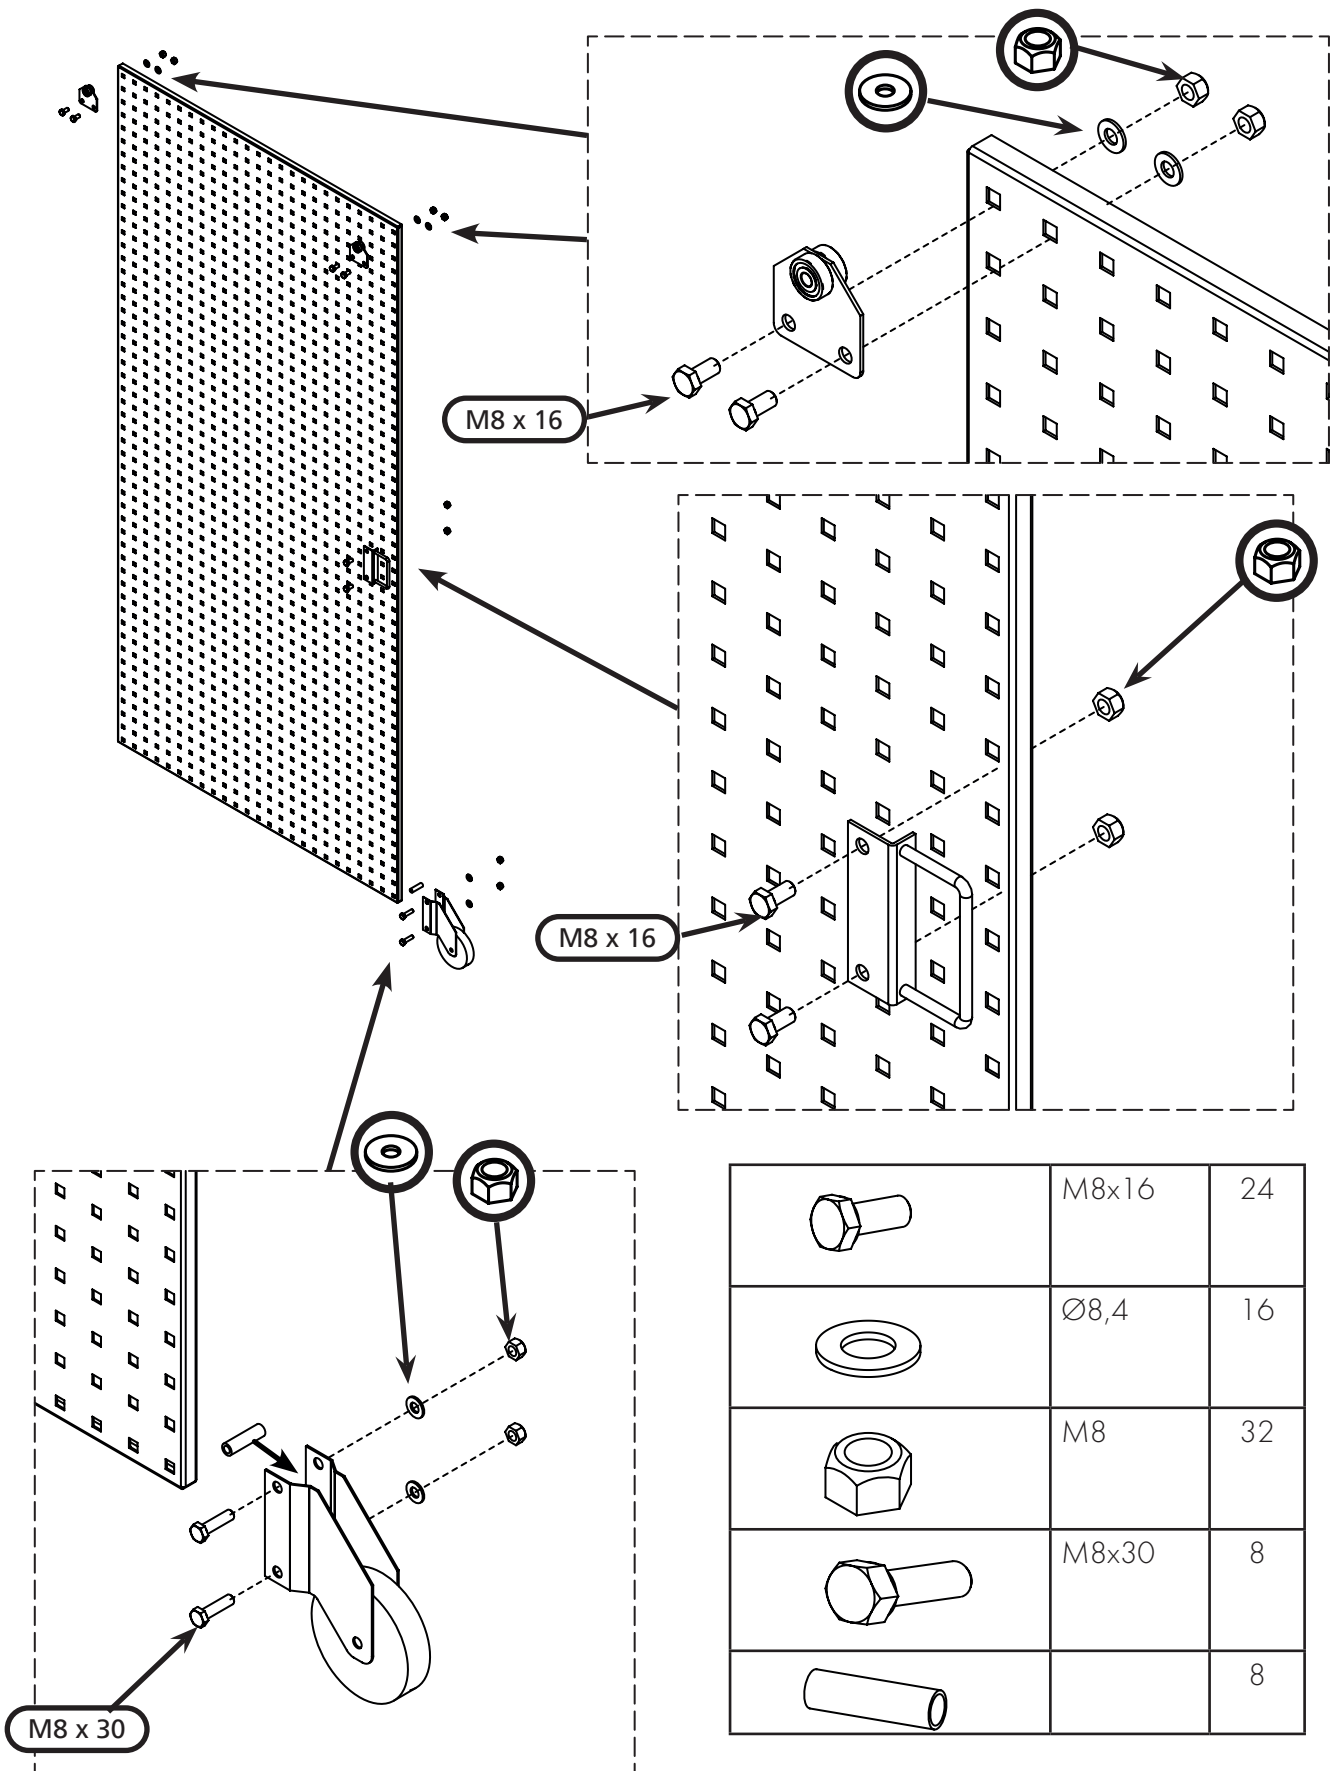

FI	Työkaluteline	DE	Werkzeuggaufbewahrungssystem
SW	Förvarningsjätten	FR	Unité compacte de rangement d' outils
EN	Tool storage system	ES	El soporte para las herramientas

	M6x50	16
	Ø6,4	16
	M6	16

	Ø8,4	12
	M8	12

	Ø8,4	4
	M8x16	4
		4