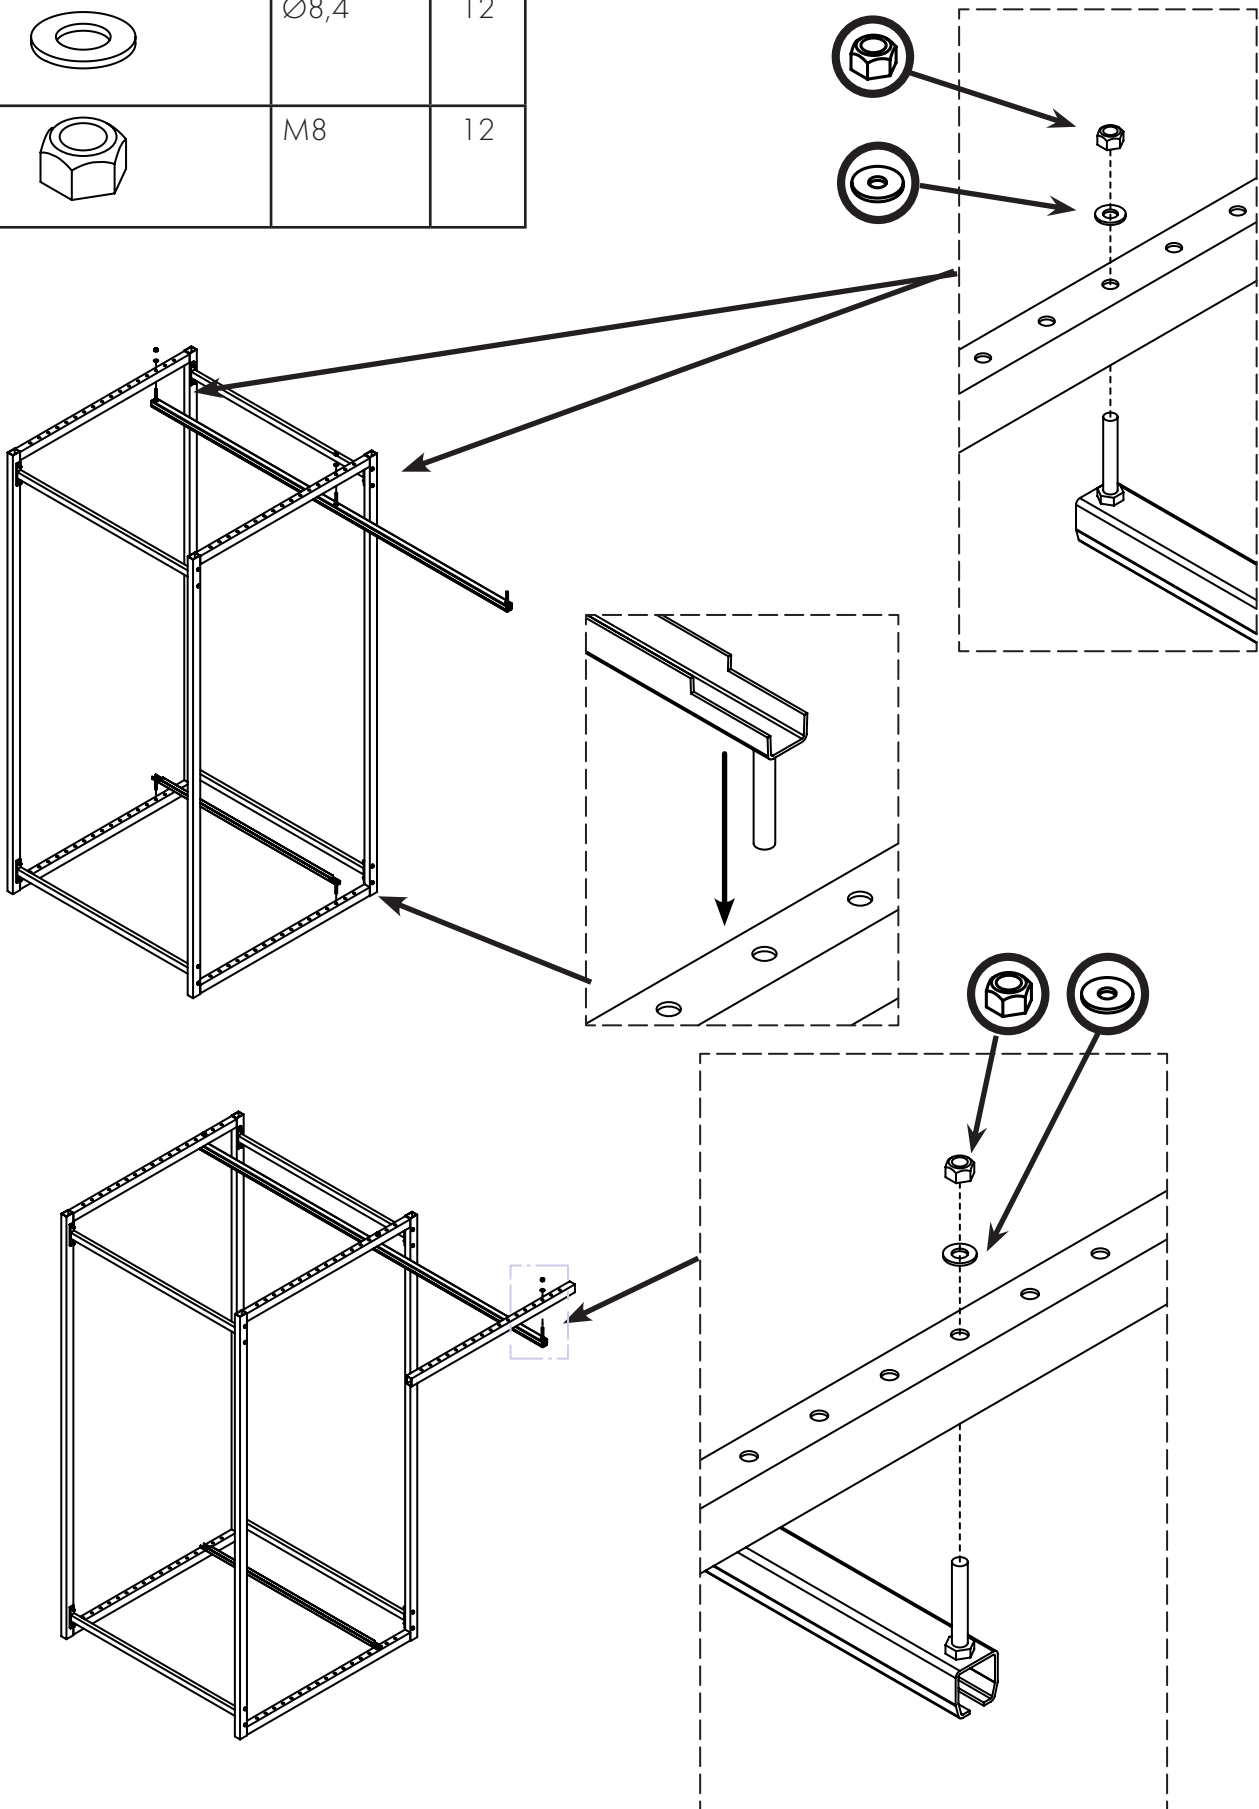

FI	Työkaluteline	DE	Werkzeuggaufbewahrungssystem
SW	Förvarningsjätten	FR	Unité compacte de rangement d' outils
EN	Tool storage system	ES	El soporte para las herramientas

	M6x50	16
	Ø6,4	16
	M6	16

	Ø8,4	12
	M8	12

	Ø8,4	4
	M8x16	4
		4