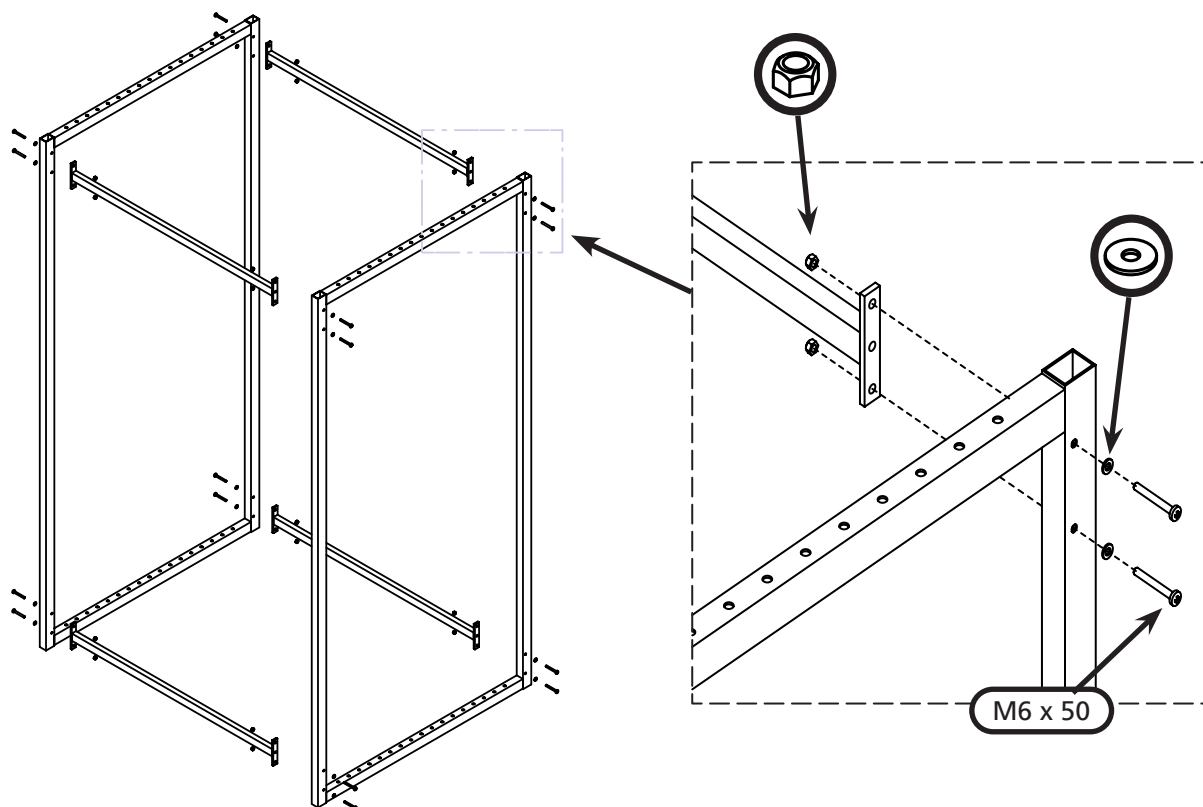

FI	Työkaluteline	DE	Werkzeuggaufbewahrungssystem
SW	Förvarningsjätten	FR	Unité compacte de rangement d' outils
EN	Tool storage system	ES	El soporte para las herramientas

	M6x50	16
	Ø6,4	16
	M6	16

	Ø8,4	12
	M8	12

	Ø8,4	4
	M8x16	4
		4