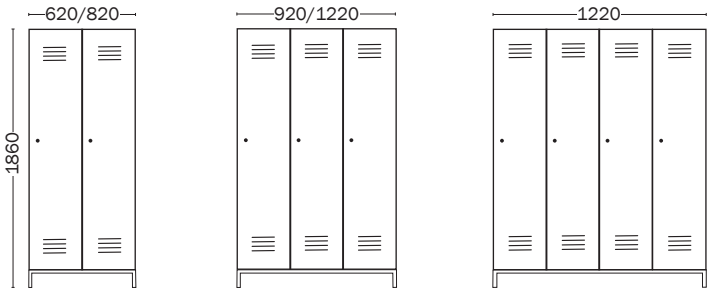

## HANDY BASIC-PUKUKAAPIT

Pukukaapit sopivat sosiaalityöjen ja eteisten kalustamiseen. Kalusteiden runko ja ovet on valmistettu polttomaalattusta teräksestä ja ne kestävät kovaa käyttöä. Polttomaalauksen varastoväri on RAL 7035. Kaappeja saa joko pitkällä tai lyhyellä ovella. Vapaasti seisovat pukukaapit toimitetaan kokoon hitsattuna, joten asennus ei vie turhaa aikaa. Jämäkkä, hitsattu rakenne takaa kestävyuden ja rungon jäykkyyden. Erittäin kosteisiin tiloihin soveltuu parhaiten ruostumattomasta teräksestä valmistetut pukukaapit.

Pukuhuoneiden sisäilman parantaminen onnistuu liittämällä pukukaapit ilmastointijärjestelmään. Pyydä tarjous myös ilmastoiduista pukukaapeista!

Lyhytövinen	Ovileveys mm	Mitat (L x S x K) mm	Koodi
2-ovinen	300	620 x 500 x 1860	VKL230
3-ovinen	300	920 x 500 x 1860	VKL330
4-ovinen	300	1220 x 500 x 1860	VKL430
2-ovinen	400	820 x 500 x 1860	VKL240
3-ovinen	400	1220 x 500 x 1860	VKL340

Pitkäövinen	Ovileveys mm	Mitat (L x S x K) mm	Koodi
2-ovinen	300	620 x 500 x 1860	VKP230
3-ovinen	300	920 x 500 x 1860	VKP330
4-ovinen	300	1220 x 500 x 1860	VKP430
2-ovinen	400	820 x 500 x 1860	VKP240
3-ovinen	400	1220 x 500 x 1860	VKP340