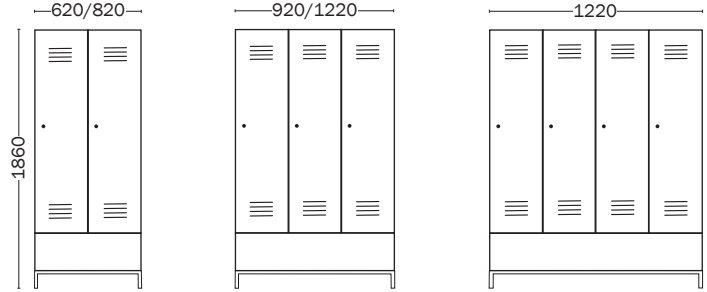

## HANDY BASIC-PUKUKAAPIT

Pukukaapit sopivat sosiaalityöjen ja eteisten kalustamiseen. Kalusteiden runko ja ovet on valmistettu polttomaalattusta teräksestä ja ne kestävät kovaa käyttöä. Polttomaalauksen varastoväri on RAL 7035. Kaappeja saa joko pitkällä tai lyhyellä ovella. Vapaasti seisovat pukukaapit toimitetaan kokoon hitsattuna, joten asennus ei vie turhaa aikaa. Jämäkkä, hitsattu rakenne takaa kestävyuden ja rungon jäykkyyden. Erittäin kosteisiin tiloihin soveltuu parhaiten ruostumattomasta teräksestä valmistetut pukukaapit.

Pukuhuoneiden sisäilman parantaminen onnistuu liittämällä pukukaapit ilmastointijärjestelmään. Pyydä tarjous myös ilmastoiduista pukukaapeista!

Lyhytövinen	Ovileveys mm	Mitat (L x S x K) mm	Koodi
2-ovinen	300	620 x 500 x 1860	VKL230
3-ovinen	300	920 x 500 x 1860	VKL330
4-ovinen	300	1220 x 500 x 1860	VKL430
2-ovinen	400	820 x 500 x 1860	VKL240
3-ovinen	400	1220 x 500 x 1860	VKL340

Pitkäövinen	Ovileveys mm	Mitat (L x S x K) mm	Koodi
2-ovinen	300	620 x 500 x 1860	VKP230
3-ovinen	300	920 x 500 x 1860	VKP330
4-ovinen	300	1220 x 500 x 1860	VKP430
2-ovinen	400	820 x 500 x 1860	VKP240
3-ovinen	400	1220 x 500 x 1860	VKP340