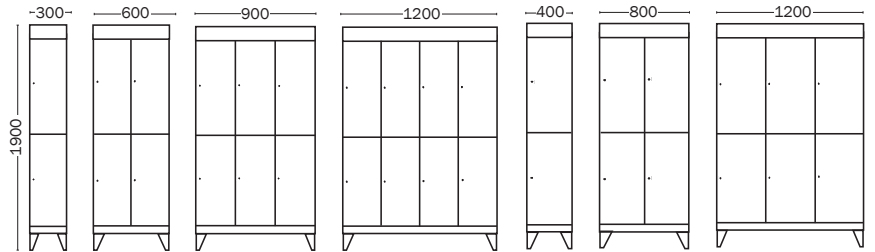

SOLID-LOKEROKAAPIT

Kestävä ja edullinen lokerokaappi. Sopivat hyvin esim. puku-, sosiaali- ja eteistiloihin. Kalusteiden runko ja ovet ovat polttomaalattua terästä. Runko vaaleanharmaa (RAL 7035). Vakiovarusteena lukko tai salpalaite. Abloy-lukko saatavana lisähintaan.

2 osastoa	Lokeroita kpl	Ovileveys mm	Koodi
1	2	300	LKV312
2	4	300	LKV322
3	6	300	LKV332
4	8	300	LKV342
1	2	400	LKV412
2	4	400	LKV422
3	6	400	LKV432