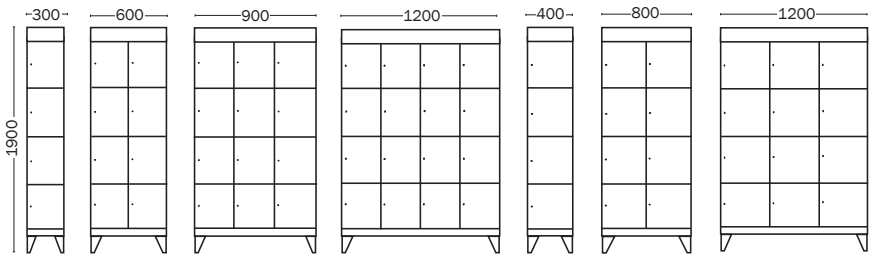

4 osastoa	Lokeroita kpl	Ovileveys mm	Koodi
1	4	300	LKV314
2	8	300	LKV324
3	12	300	LKV334
4	16	300	LKV344
1	4	400	LKV414
2	8	400	LKV424
3	12	400	LKV434