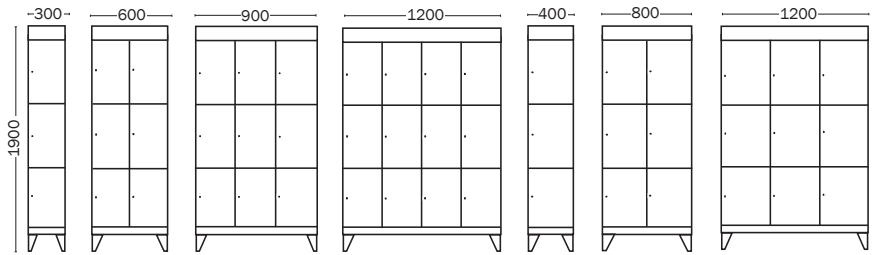

3 osastoa	Lokeroita kpl	Ovileveys mm	Koodi
1	3	300	LKV313
2	6	300	LKV323
3	9	300	LKV333
4	12	300	LKV343
1	3	400	LKV413
2	6	400	LKV423
3	9	400	LKV433