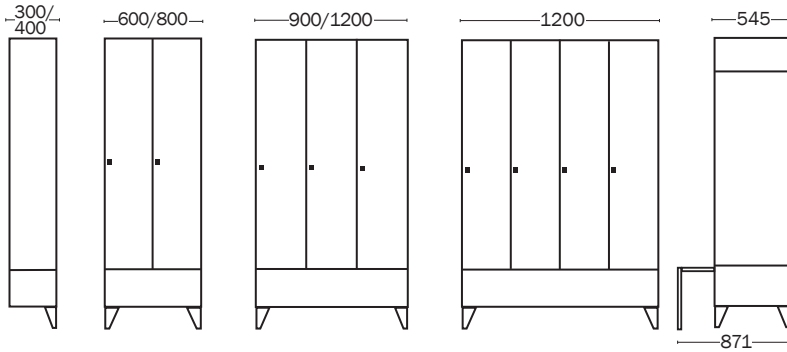

## SOLID-VAATEKAAPIT

Edullinen ja kestävä vaatekaappi. Sopii hyvin esim. puku-, sosiaali ja eteistiloihin. Kalusteiden runko ja ovet ovat polttomaalattua terästä. Teräsoviek varastoväri on sininen (RAL 5014). Runko harmaa (RAL 7035). Vakiovarusteena hattuhylly, vaatepuun kannatin ja kaksi ripustuskoukkuja, myös lukko tai salpalaitte. Abloy-lukko saatavana lisähintaan. Kaapin katossa ja pohjassa on ilmanvaihtoaukot.

Lyhytovenen	Ovileveys mm	Mitat (L x S x K) mm	Koodi
1-ovinen	300	300 x 545 x 1900	SOL1300
2-ovinen	300	600 x 545 x 1900	SOL2300
3-ovinen	300	900 x 545 x 1900	SOL3300
4-ovinen	300	1200 x 545 x 1900	SOL4300
1-ovinen	400	400 x 545 x 1900	SOL1400
2-ovinen	400	800 x 545 x 1900	SOL2400
3-ovinen	400	1200 x 545 x 1900	SOL3400

Pitkäovenen	Ovileveys mm	Mitat (L x S x K) mm	Koodi
1-ovinen	300	300 x 545 x 1900	SOP1300
2-ovinen	300	600 x 545 x 1900	SOP2300
3-ovinen	300	900 x 545 x 1900	SOP3300
4-ovinen	300	1200 x 545 x 1900	SOP4300
1-ovinen	400	400 x 545 x 1900	SOP1400
2-ovinen	400	800 x 545 x 1900	SOP2400
3-ovinen	400	1200 x 545 x 1900	SOP3400