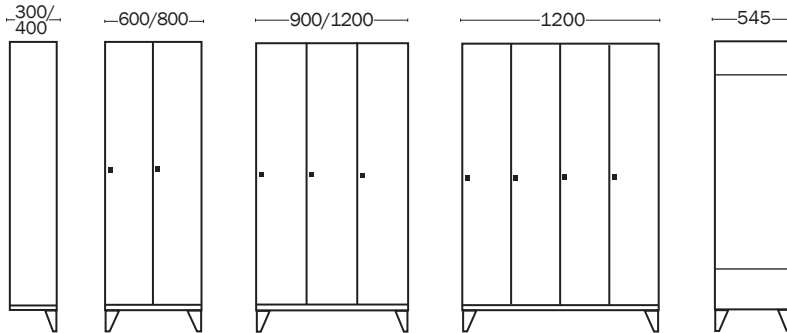

## SOLID-VAATEKAAPIT

Edullinen ja kestävä vaatekaappi. Sopii hyvin esim. puku-, sosiaali ja eteistiloihin. Kalusteiden runko ja ovet ovat polttomaalattua terästä. Teräsoviek varastoväri on sininen (RAL 5014). Runko harmaa (RAL 7035). Vakiovarusteena hattuhylly, vaatepuun kannatin ja kaksi ripustuskoukkuja, myös lukko tai salpalaitte. Abloy-lukko saatavana lisähintaan. Kaapin katossa ja pohjassa on ilmanvaihtoaukot.

Lyhytovenen	Ovileveys mm	Mitat (L x S x K) mm	Koodi
1-ovinen	300	300 x 545 x 1900	SOL1300
2-ovinen	300	600 x 545 x 1900	SOL2300
3-ovinen	300	900 x 545 x 1900	SOL3300
4-ovinen	300	1200 x 545 x 1900	SOL4300
1-ovinen	400	400 x 545 x 1900	SOL1400
2-ovinen	400	800 x 545 x 1900	SOL2400
3-ovinen	400	1200 x 545 x 1900	SOL3400

Pitkäovenen	Ovileveys mm	Mitat (L x S x K) mm	Koodi
1-ovinen	300	300 x 545 x 1900	SOP1300
2-ovinen	300	600 x 545 x 1900	SOP2300
3-ovinen	300	900 x 545 x 1900	SOP3300
4-ovinen	300	1200 x 545 x 1900	SOP4300
1-ovinen	400	400 x 545 x 1900	SOP1400
2-ovinen	400	800 x 545 x 1900	SOP2400
3-ovinen	400	1200 x 545 x 1900	SOP3400