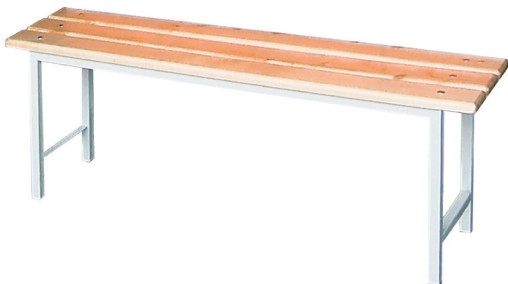

## SOLID-VAATEKAAPIT

Edullinen ja kestävä vaatekaappi. Sopii hyvin esim. puku-, sosiaali ja eteistiloihin. Kalusteiden runko ja ovet ovat polttomaalattua terästä. Teräsoviek varastoväri on sininen (RAL 5014). Runko harmaa (RAL 7035). Vakiovarusteena hattuhylly, vaatepuun kannatin ja kaksi ripustuskoukkuja, myös lukko tai salpalaitte. Abloy-lukko saatavana lisähintaan. Kaapin katossa ja pohjassa on ilmanvaihtoaukot.

Lyhytovenen	Ovileveys mm	Mitat (L x S x K) mm	Koodi
1-ovinen	300	300 x 545 x 1900	SOL1300
2-ovinen	300	600 x 545 x 1900	SOL2300
3-ovinen	300	900 x 545 x 1900	SOL3300
4-ovinen	300	1200 x 545 x 1900	SOL4300
1-ovinen	400	400 x 545 x 1900	SOL1400
2-ovinen	400	800 x 545 x 1900	SOL2400
3-ovinen	400	1200 x 545 x 1900	SOL3400

## MÄNTYPENKIT SOLID-VAATEKAAPPEIHIN

Penkkien runko on polttomaalattua terästä, istuinmateriaalina lakattua mäntylautaa. Saatavana myös kenkähyllyllä.

Penkki	Mitat (L x S) mm	Koodi
Penkki	300 x 290	PP300
Penkki	400 x 290	PP400
Penkki	600 x 290	PP600
Penkki	800 x 290	PP800
Penkki	900 x 290	PP900
Penkki	1200 x 290	PP1200